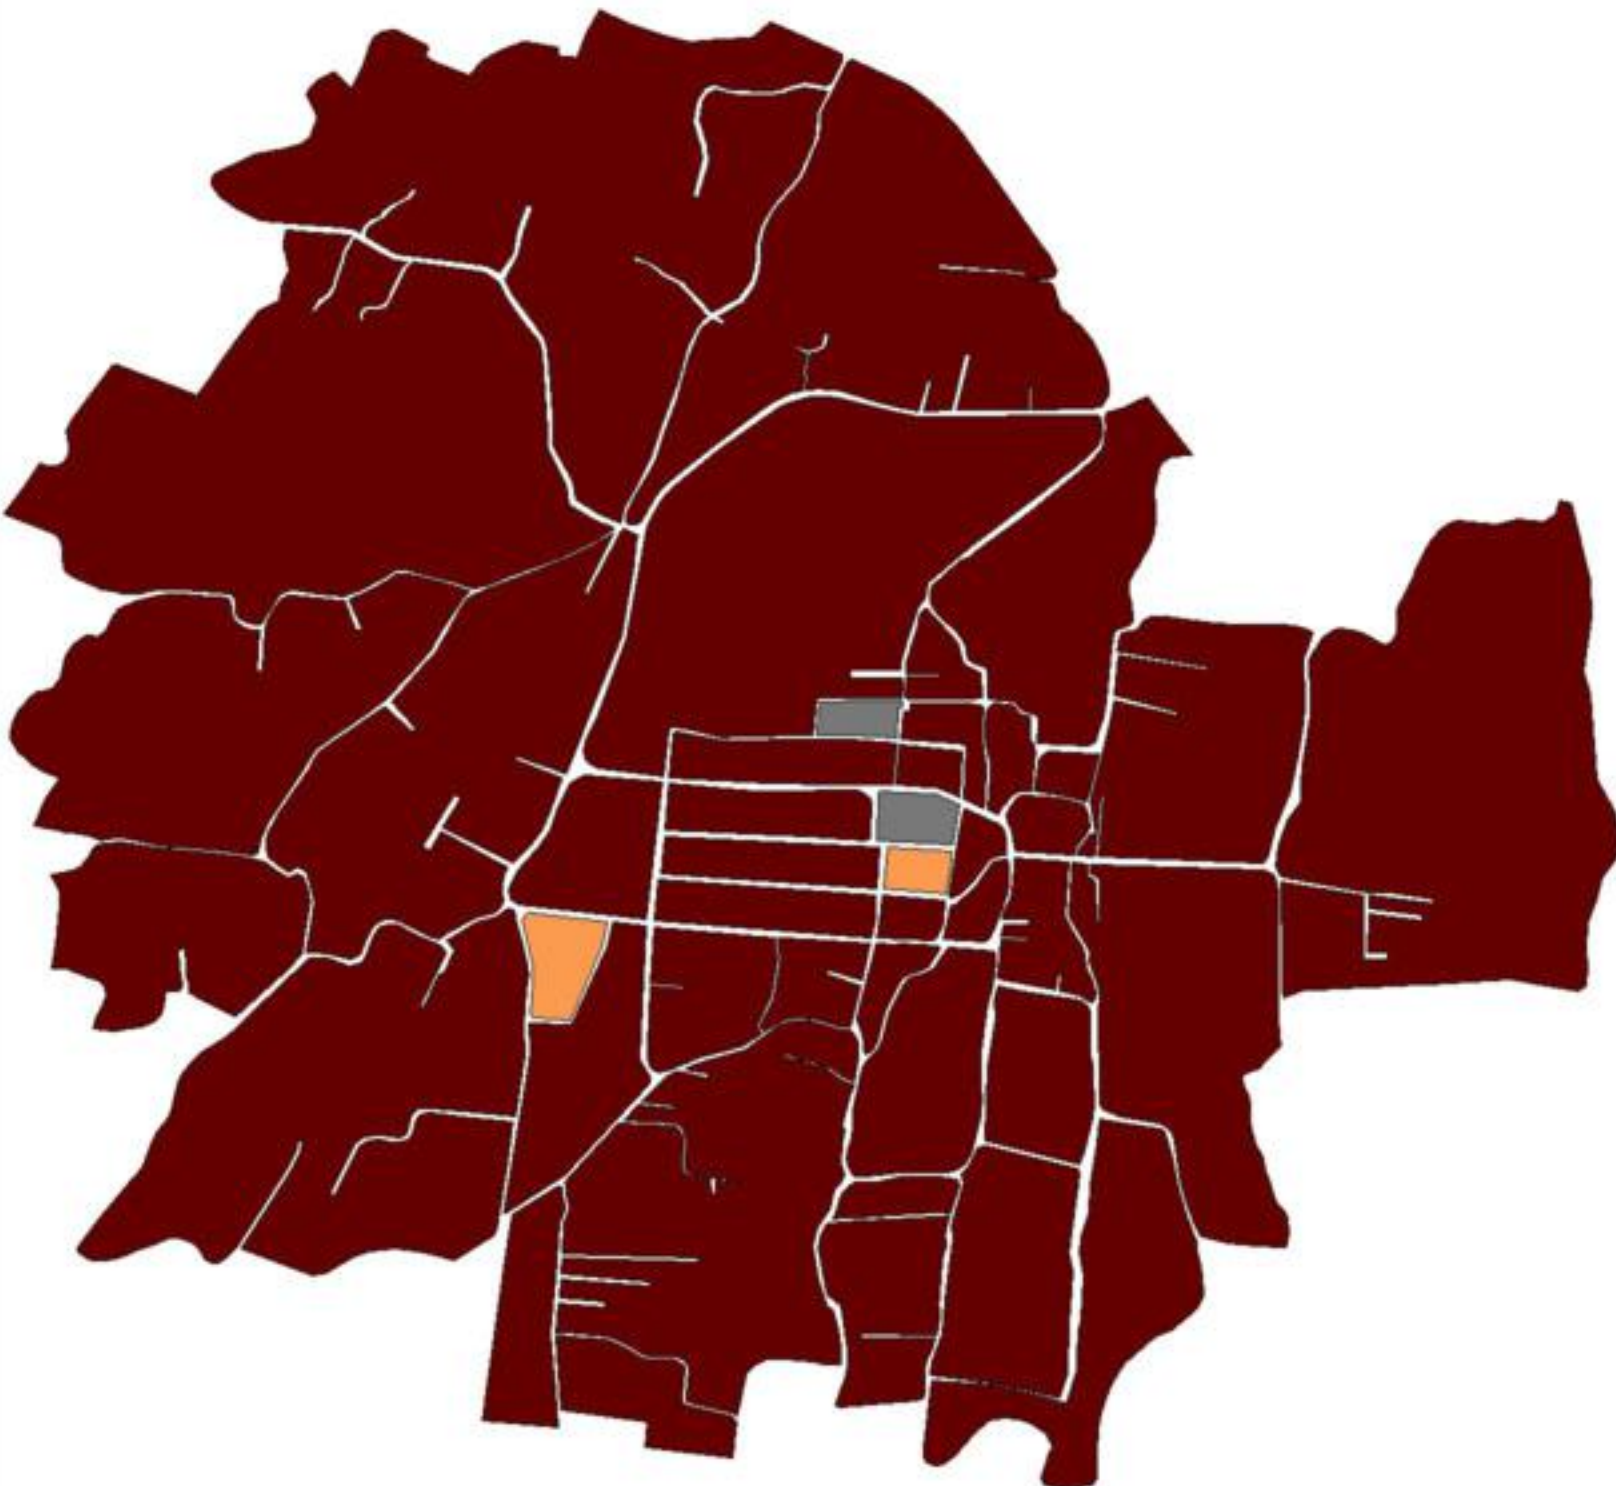

**EVALUA DF**

Consejo de Evaluación del  
Desarrollo Social del  
Distrito Federal

**INDICE DE DESARROLLO SOCIAL**

Delegación: Milpa Alta  
Colonia: Pueblo San Lorenzo  
Tlacoyucan  
Grado de desarrollo: Muy Bajo

Grado de desarrollo social

-  Muy bajo
-  Bajo
-  Medio
-  Alto
-  Sin datos

0.07 0 0.07 0.14 Kilómetros

Fuente: Elaboración propia con datos de Seduvi e INEGI